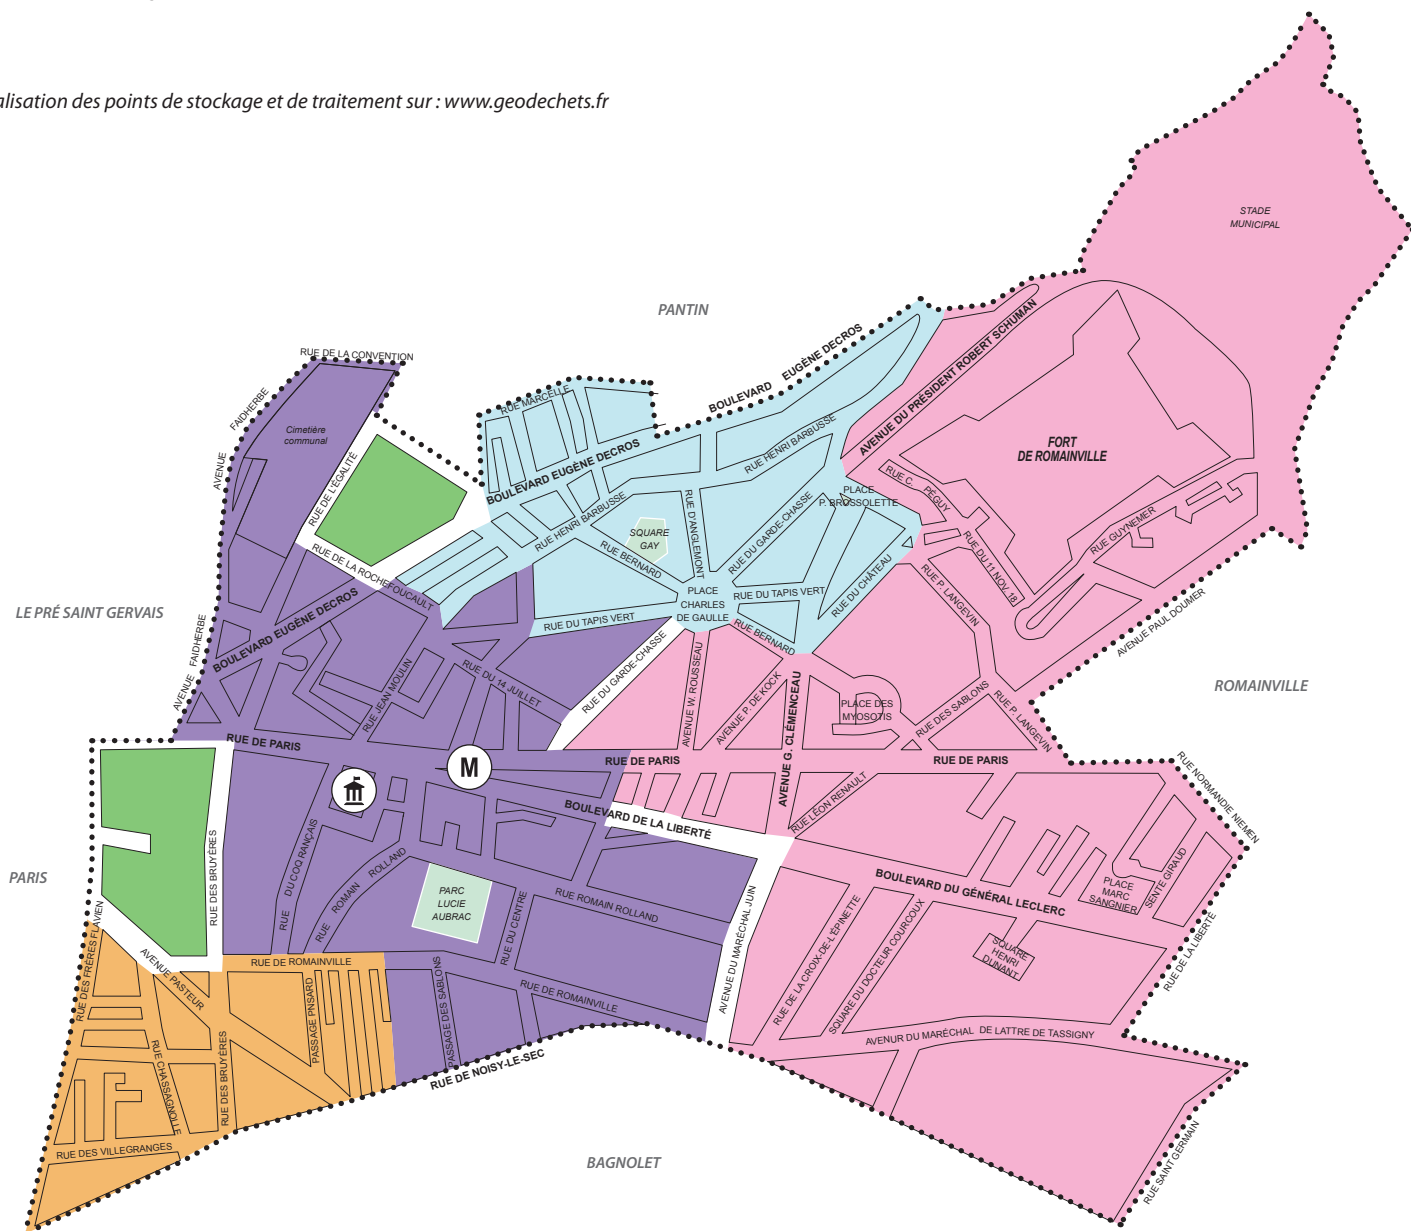

LES LILAS / Ordures Ménagères (OM), Multi-Matériaux (MM)

Ordures Ménagères (OM)

Après-midi : ■ mardi / samedi ■ mardi / jeudi / samedi ■ lundi / vendredi ■ ■ lundi / mercredi / vendredi

Sortez votre bac le jour même avant 13h

Multi-Matériaux (MM)

Après-midi : ■ ■ ■ mercredi ■ ■ jeudi

Sortez votre bac le jour même avant 13h

Géolocalisation des points de stockage et de traitement sur : www.geodechets.fr

Limites de secteur

Pour les rues colorisées, la collecte se fait le même jour côtés pairs et impairs.

Pour les rues blanches, votre secteur de collecte correspond au côté de la rue où se trouve votre logement.