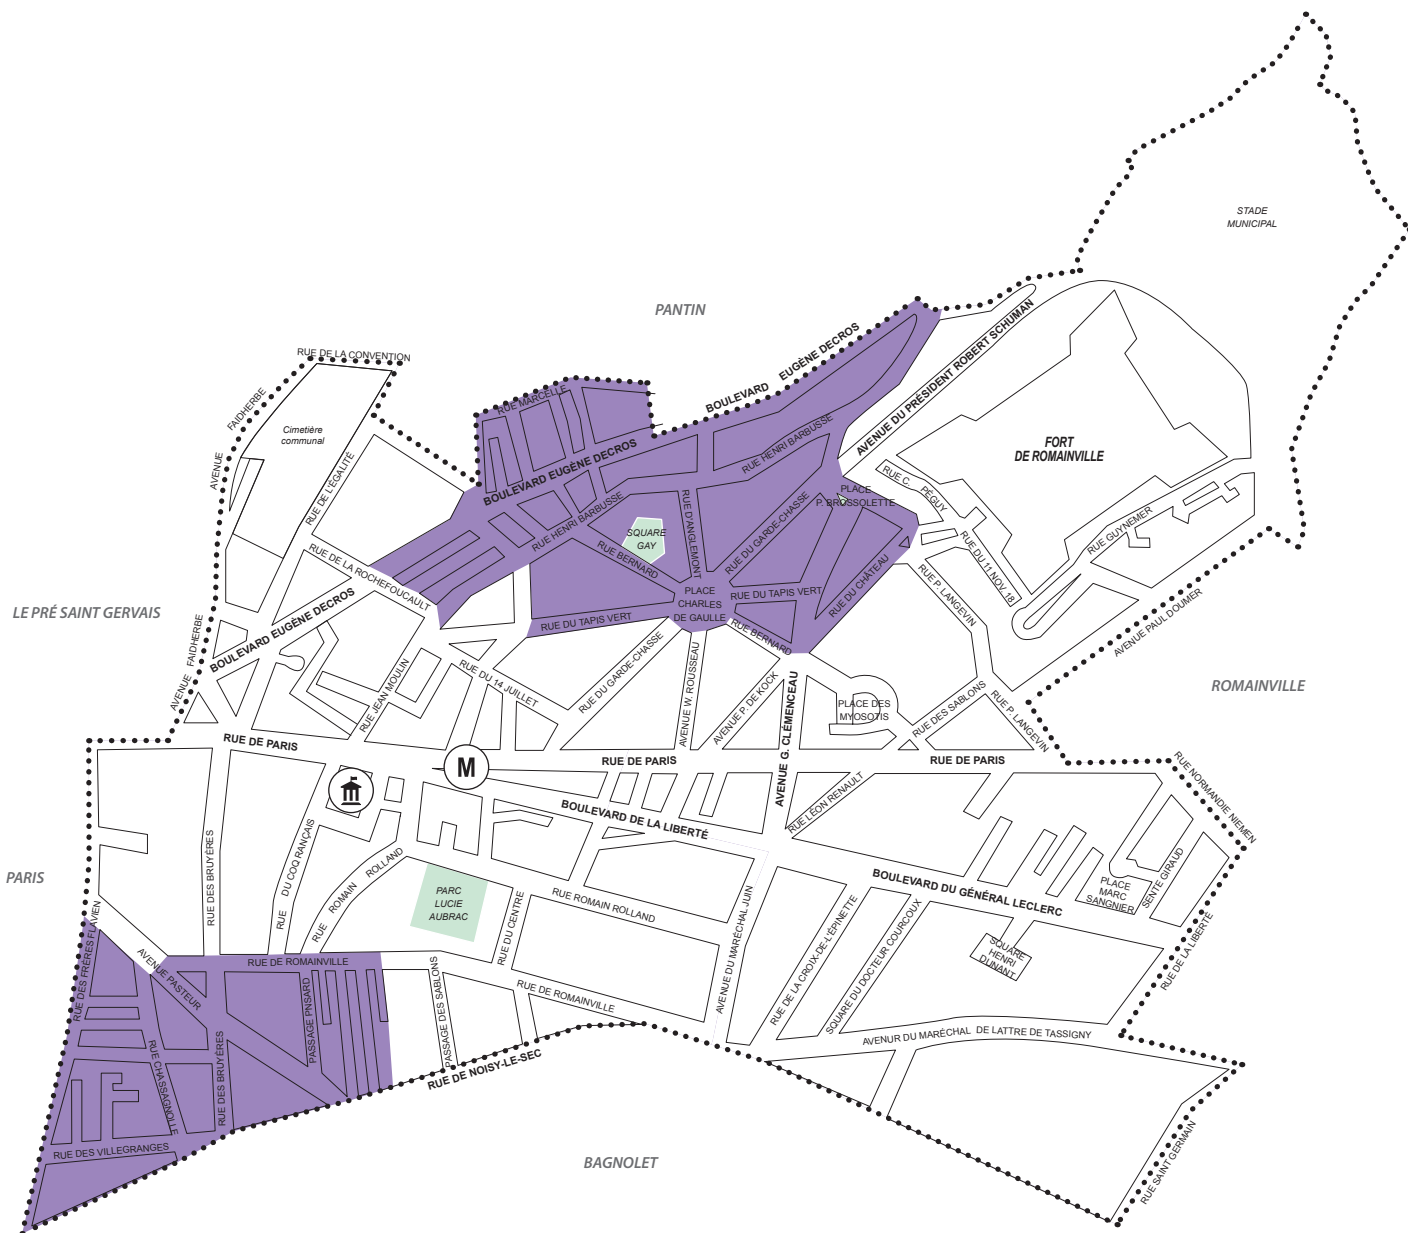

LES LILAS / Déchets Végétaux

Matin : ■ lundi

Sortez vos déchets la veille à partir de 20h

Pas de collecte en porte à porte dans le reste de la ville.
Contactez Infos déchets au 0 805 055 055 pour plus d'infos.

Géolocalisation des points de stockage et de traitement sur : www.geodechets.fr

250 mètres

Limites de secteur

Pour les rues colorisées, la collecte se fait le même jour côtés pairs et impairs.

Pour les rues blanches, votre secteur de collecte correspond au côté de la rue où se trouve votre logement.