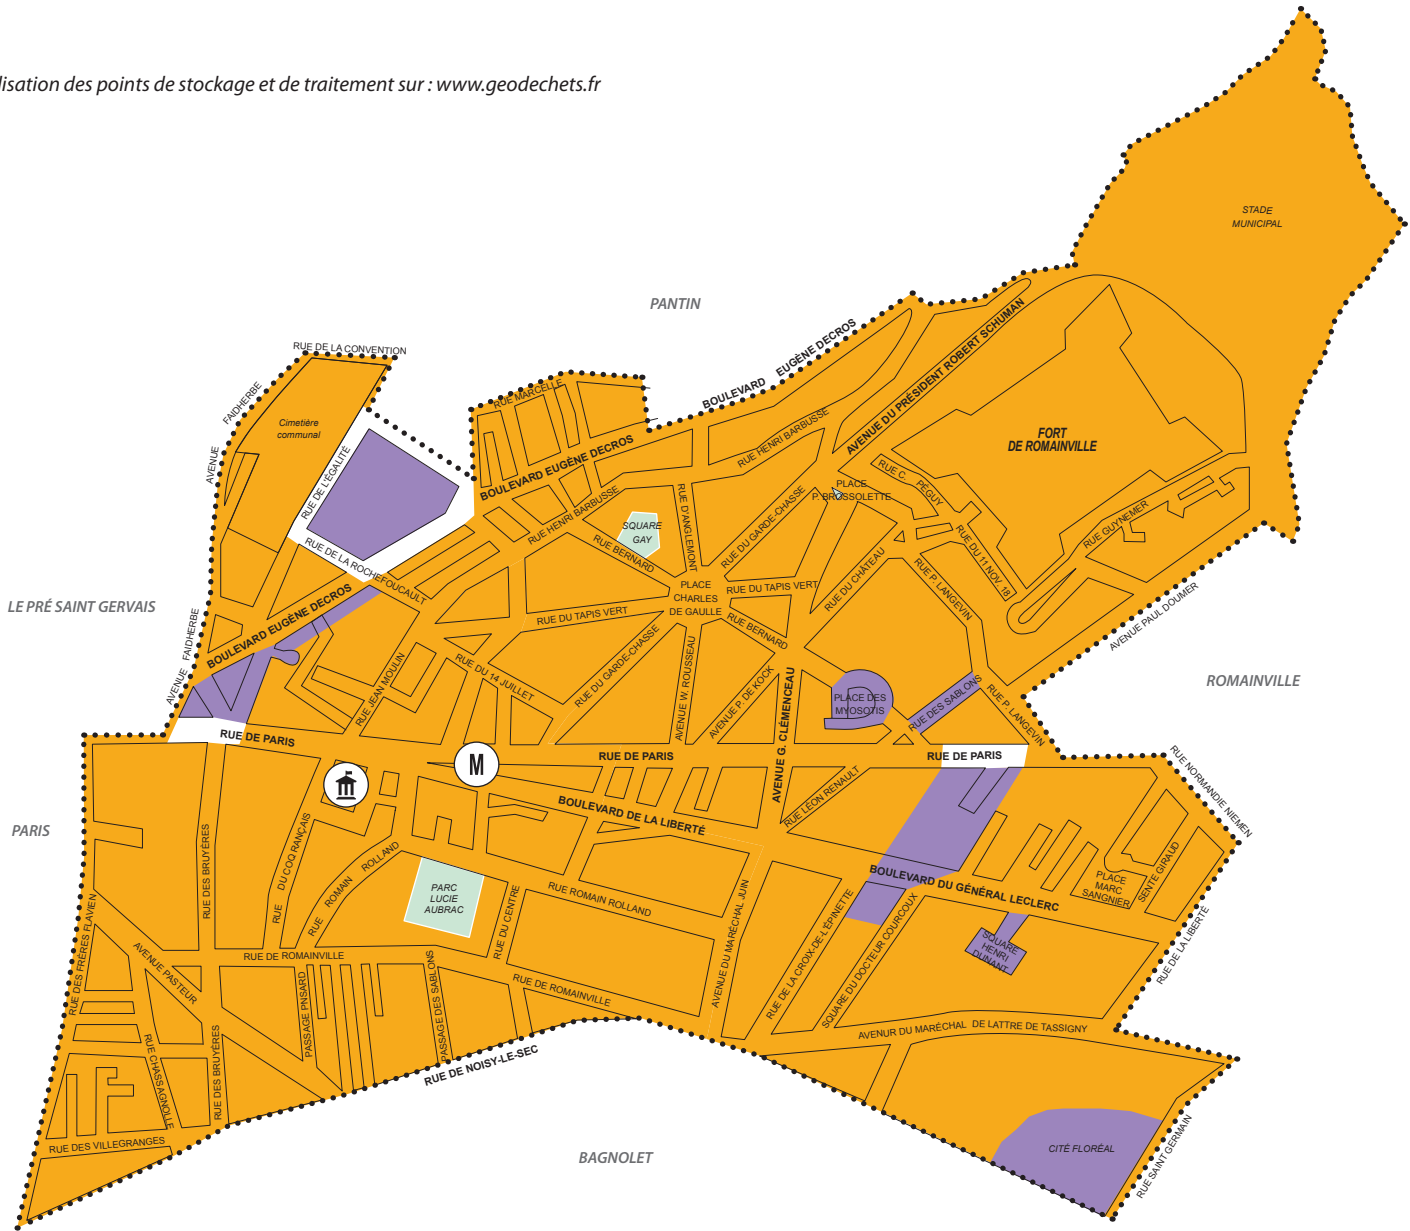

LES LILAS / Objets Encombrants (OE)

Matin : ■ tous les lundis ■ 1^{er}, 3^e et 5^e mercredis

À déposer à partir de 20h la veille de la collecte ou avant 6h le jour même

Géolocalisation des points de stockage et de traitement sur : www.geodechets.fr

250 mètres

Limites de secteur

Pour les rues colorisées, la collecte se fait le même jour côtés pairs et impairs.

Pour les rues blanches, votre secteur de collecte correspond au côté de la rue où se trouve votre logement.